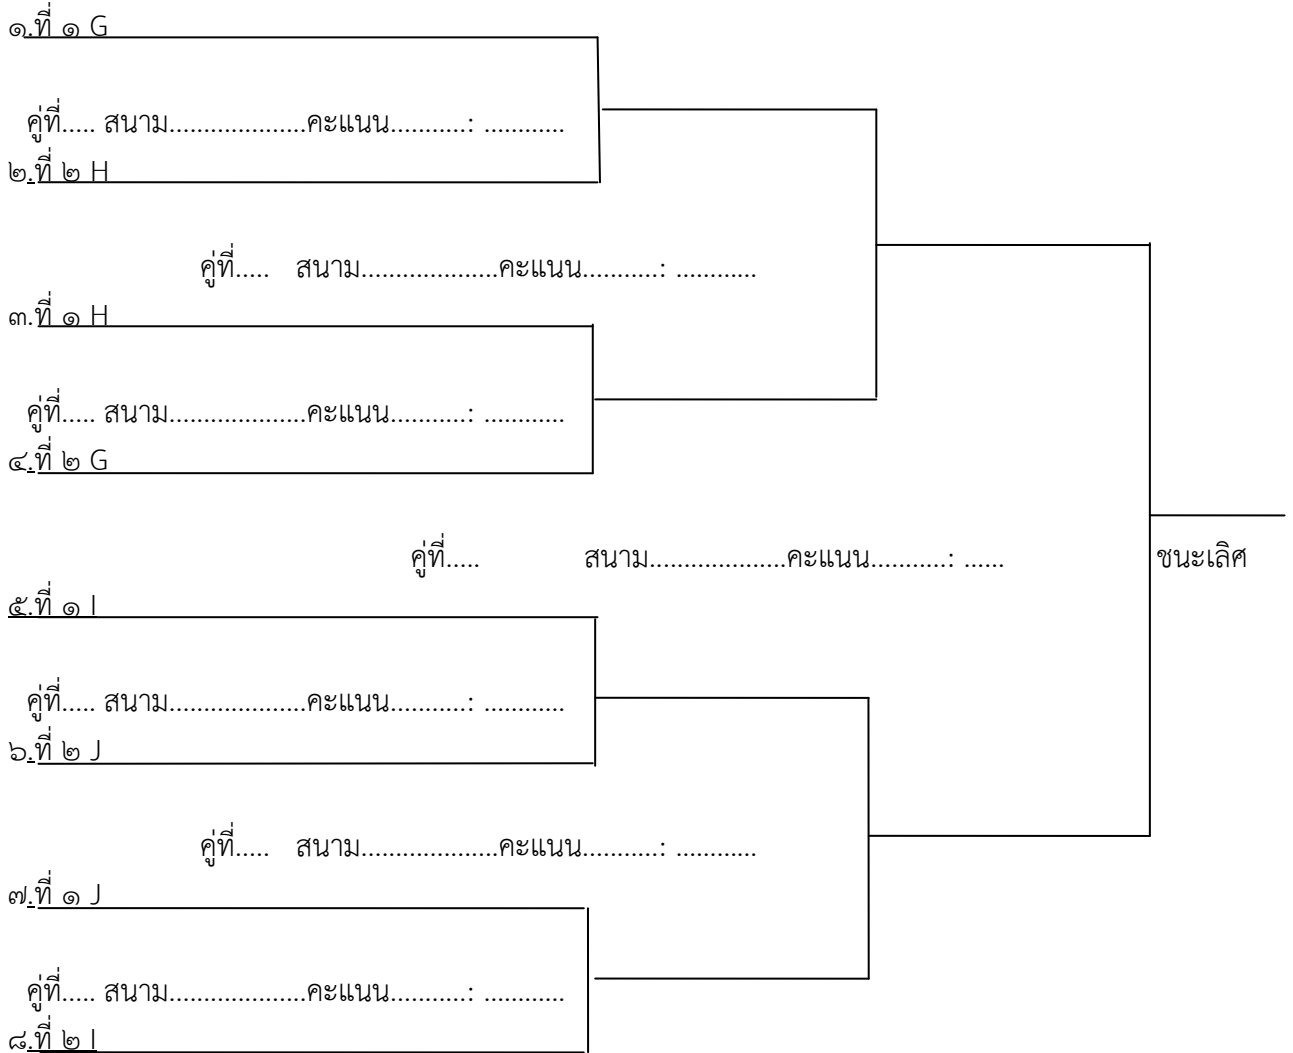

โปรแกรมการแข่งขันกีฬาเปตอง
กีฬานักเรียน นักศึกษา จังหวัดศรีสะเกษ ปี ๒๕๖๐
ณ สนามกีฬาเปตองโรงเรียนไกรภักดีวิทยาคม

*****

วันที่ ๒๘ สิงหาคม ๒๕๖๐

รอบที่ ๓ ทีมหญิง รอบรองชนะเลิศ – รอบชิงชนะเลิศ แข่งขันวันที่ ๑๑ สิงหาคม ๒๕๖๐

สรุปผลการแข่งขัน

ชนะเลิศ ได้แก่ทีม .....

รองชนะเลิศ ได้แก่ทีม .....

รองชนะเลิศอันดับที่ ๒ ได้แก่ ทีม .....

ทีม.....