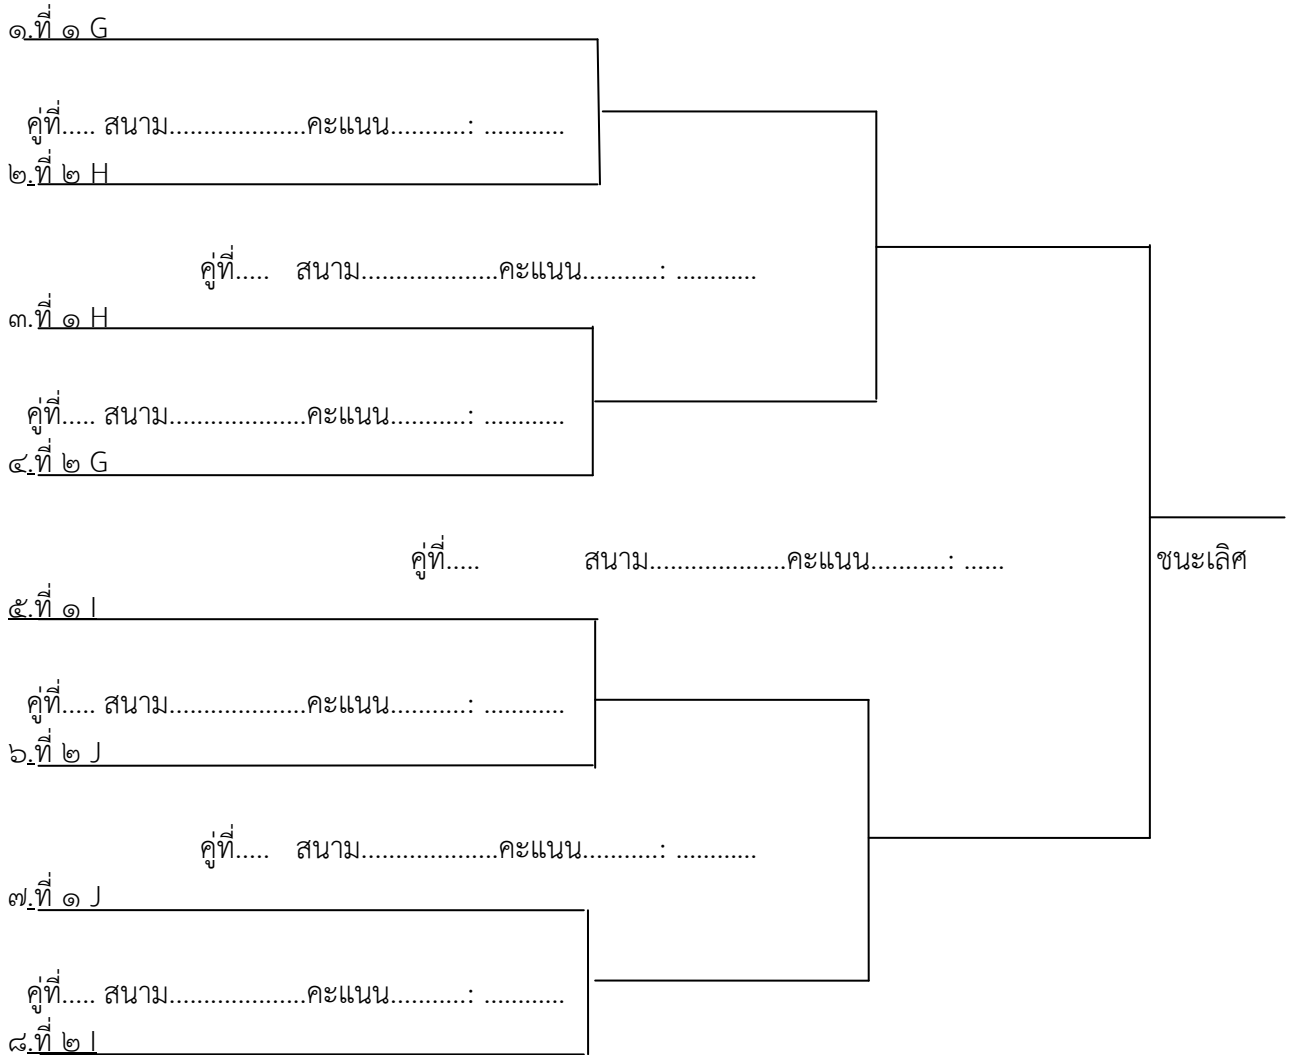

โปรแกรมการแข่งขันกีฬาเปตอง
กีฬานักเรียน นักศึกษา จังหวัดศรีสะเกษ ปี ๒๕๖๐
ณ สนามกีฬาเปตองโรงเรียนไกรภักดีวิทยาคม

*****

วันที่ ๒๘ สิงหาคม ๒๕๖๐

รอบที่ ๓ ทีมชาย รอบรองชนะเลิศ - รอบชิงชนะเลิศ แข่งขันวันที่ ๑๑ สิงหาคม ๒๕๖๐

สรุปผลการแข่งขัน

ชนะเลิศ ได้แก่ทีม .....

รองชนะเลิศ ได้แก่ทีม .....

รองชนะเลิศอันดับที่ ๒ ได้แก่ ทีม .....

ทีม.....